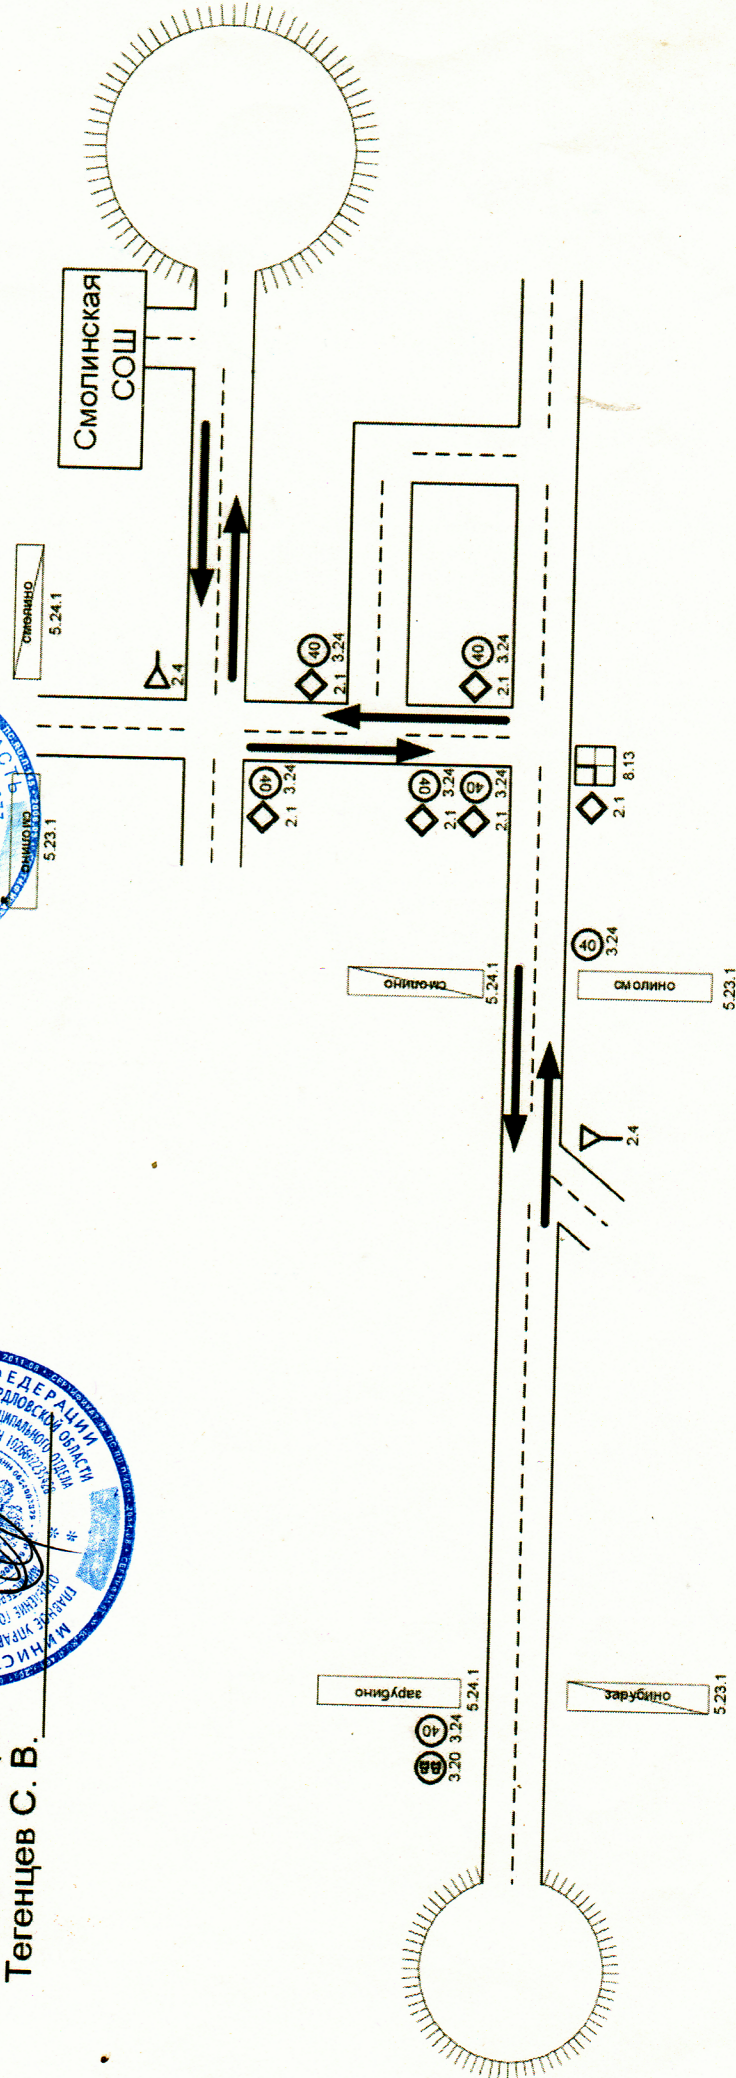

МКОУ «Смолинская средняя общеобразовательная школа»  
 Маршрут движения школьного автобуса  
 с. Смолинское – д. Зарубино

Согласовано:  
 Начальник ОГИБДД  
 ОМВД России по  
 Талицкому району  
 Майор полиции  
 Тегенцев С. В.

Утверждаю  
 Глава Талицкого ГО  
 (Толкачев А. Г.)

Маршрут составил: директор МКОУ «Смолинский СОШ»  
 /Шахурина Е.Н./ 22.03.13 г.

С маршрутом ознакомлен водитель автобуса В.М. /Кузнецов В.М./