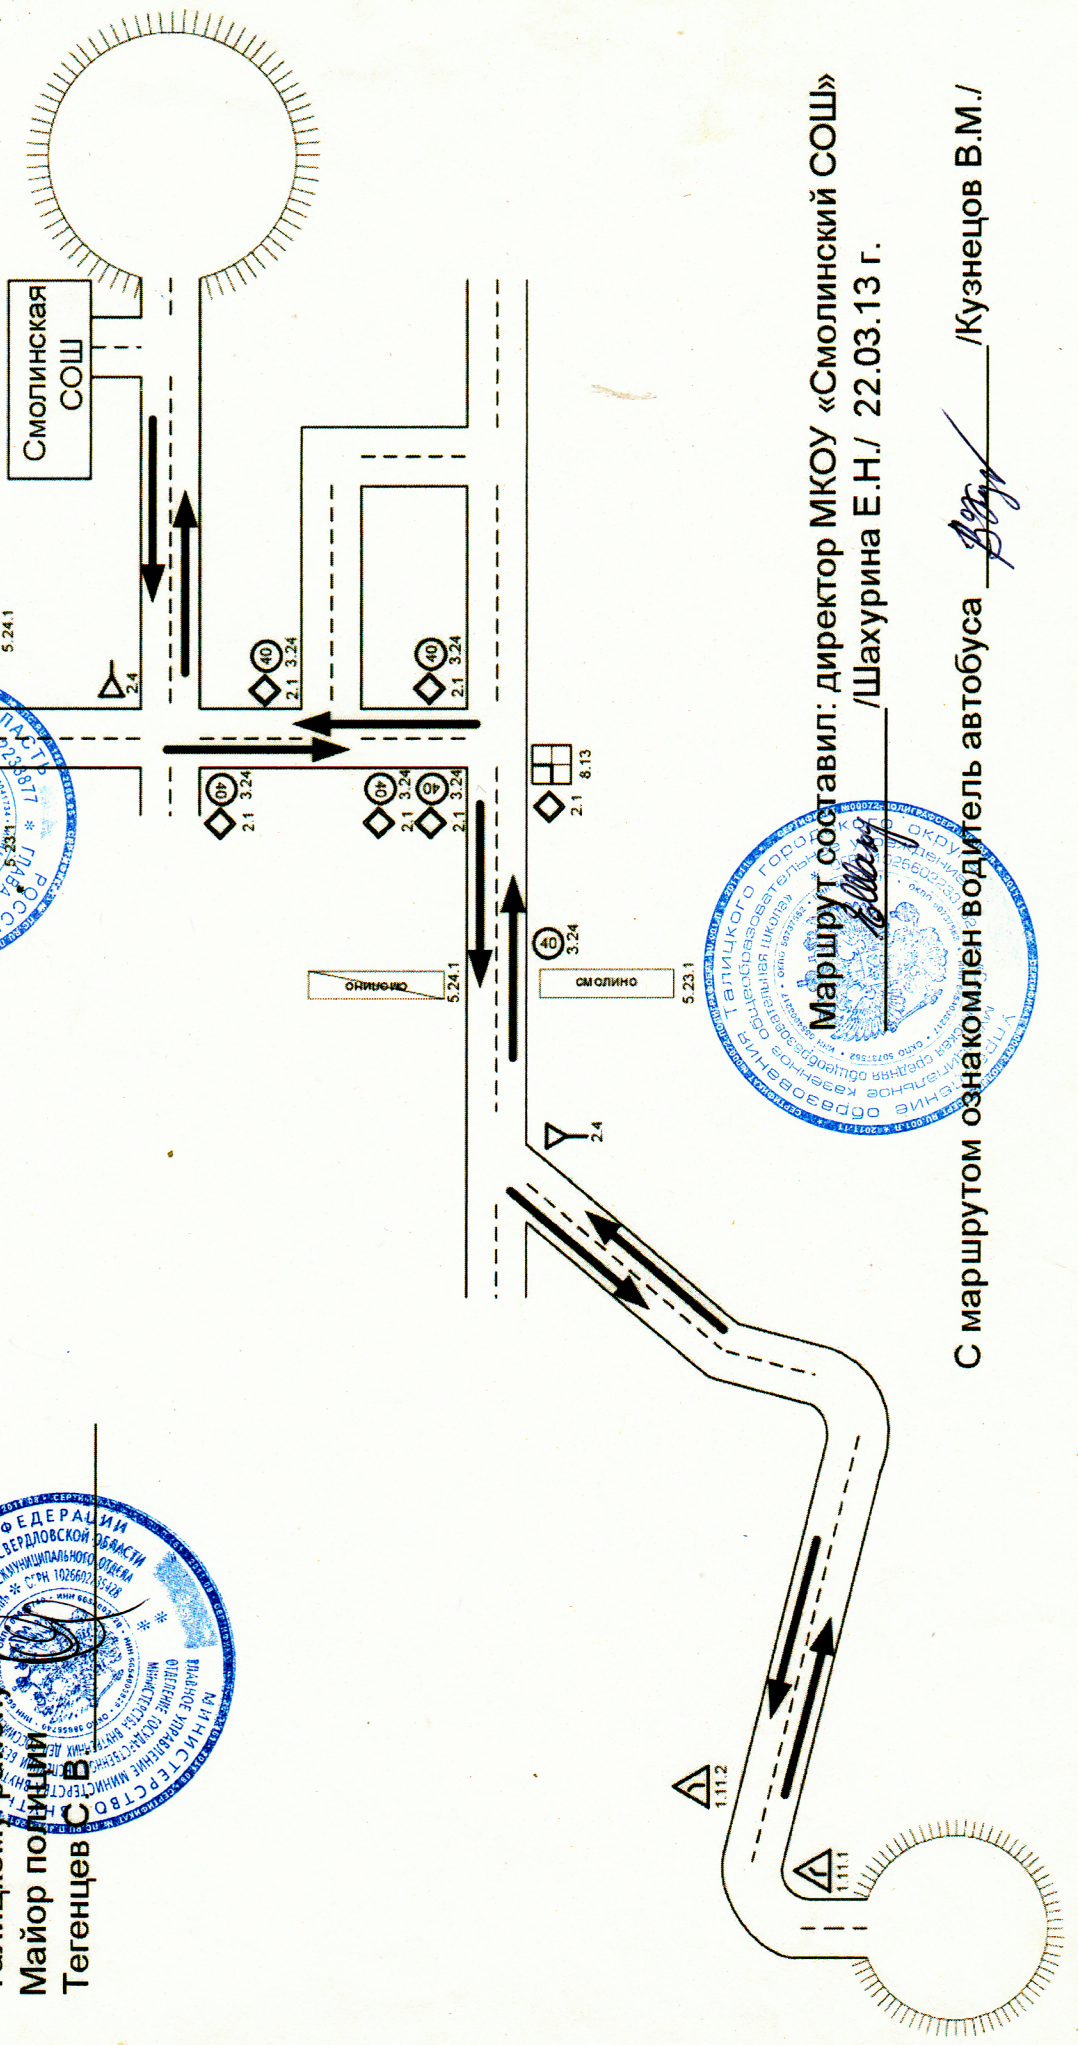

МКОУ «Смолинская средняя общеобразовательная школа»
Маршрут движения школьного автобуса
с. Смолинское – д. Буткинское Озеро

Согласовано:

Начальник ОГИБДД
ОМВД России по
Талицкому району
Майор полиции
Тегенцев С.В.

Утверждаю: *[Signature]*
Глава Талицкого ГО
(Толкачев А. Г.)

Маршрут составил: директор МКОУ «Смолинский СОШ»
/Шахурина Е.Н./ 22.03.13 г.

С маршрутом ознакомлен водитель автобуса *[Signature]* /Кузнецов В.М./